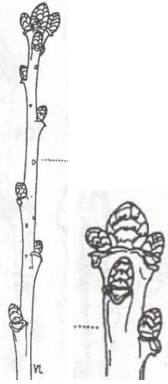

2017 - Sóstói erdő fá/cserjéi - RÜGY

Kocsányos tölgy
Quercus robur

Vörös tölgy
Quercus rubra

Bibircses nyír
Betula pendula

Fehér nyár
Populus alba

Bálványfa
Ailanthus altissima

Fehér akác
Robinia pseudoacacia

Erdei fenyő
Pinus sylvestris

Nyugati ostorfa
Celtis occidentalis

Juharlevelű platán
Platanus hybrida

Mezei juhar
Acer campestre

Zöld juhar
Acer negundo

Korai juhar
A. platanoides

Hegyi juhar
A. pseudoplatanus