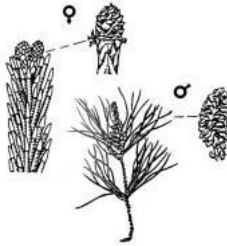

2017 - Sóstói erdő fá/cserjéi - RÜGY

Kocsányos tölgy
Quercus robur

Vörös tölgy
Quercus rubra

Bibircses nyír
Betula pendula

Fehér nyár
Populus alba

Bálványfa
Ailanthus altissima

Fehér akác
Robinia pseudoacacia

Erdei fenyő
Pinus sylvestris

Nyugati ostorfa
Celtis occidentalis

Juharlevelű platán
Platanus hybrida

Mezei juhar
Acer campestre

Zöld juhar
Acer negundo

Korai juhar
A. platanoides

Hegyi juhar
A. pseudoplatanus