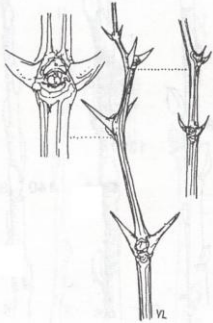

2017 - Sóstói erdő fá/cserjéi - RÜGY

Kocsányos tölgy
Quercus robur

Vörös tölgy
Quercus rubra

Bibircses nyír
Betula pendula

Fehér nyár
Populus alba

Bálványfa
Ailanthus altissima

Fehér akác
Robinia pseudoacacia