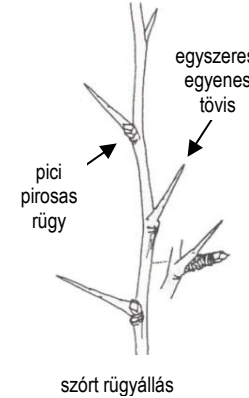

Bálványfa	Fehér akác	Egybibés galagonya	Gyepűrózsa
<i>Ailanthus altissima</i>	<i>Robinia pseudoacacia</i>	<i>Crataegus monogyna</i>	<i>Rosa canina</i>