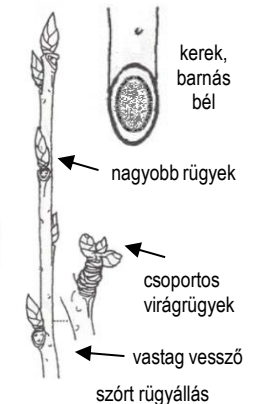

Juharlevelű platán	Madárcseresznye	Kései meggy	Borostyán
<i>Platanus hybrida</i>	<i>Cerasus/Prunus avium</i>	<i>Padus/Prunus serotina</i>	<i>Hedera helix</i>