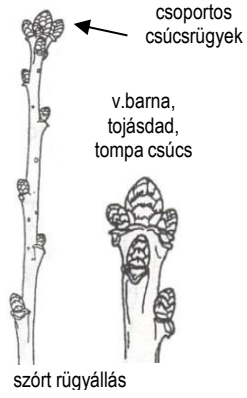

# Sóstói erdő fái/cserjéi - RÜGY

| Kocsányos tölgy      | Vörös tölgy          | Bibircses nyír        | Fehér nyár          |
|----------------------|----------------------|-----------------------|---------------------|
| <i>Quercus robur</i> | <i>Quercus rubra</i> | <i>Betula pendula</i> | <i>Populus alba</i> |

| HARS             | Mogyoró                 | Nyugati ostorfa            | SZIL             |
|------------------|-------------------------|----------------------------|------------------|
| <i>Tilia sp.</i> | <i>Corylus avellana</i> | <i>Celtis occidentalis</i> | <i>Ulmus sp.</i> |