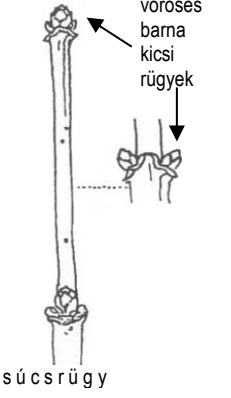

Mezei juhar	Zöld juhar	Korai juhar	Hegyi juhar	Tatár juhar
<i>Acer campestre</i>	<i>Acer negundo</i>	<i>A. platanoides</i>	<i>A. pseudoplatanus</i>	<i>A. tataricum</i>