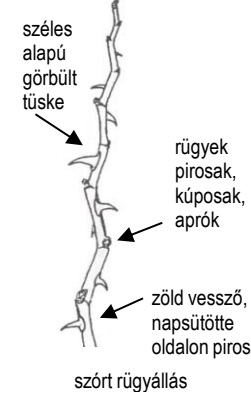

Bálványfa	Fehér akác	Egybibés galagonya	Gyepűrózsa
<i>Ailanthus altissima</i>	<i>Robinia pseudoacacia</i>	<i>Crataegus monogyna</i>	<i>Rosa canina</i>