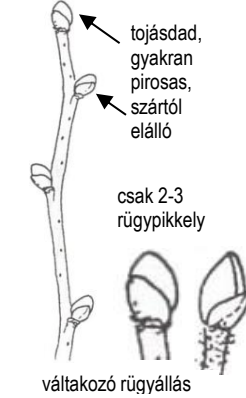

# Sóstói erdő fái/cserjéi - RÜGY

| Kocsányos tölgy      | Vörös tölgy          | Bibircses nyír        | Fehér nyár          |
|----------------------|----------------------|-----------------------|---------------------|
| <i>Quercus robur</i> | <i>Quercus rubra</i> | <i>Betula pendula</i> | <i>Populus alba</i> |

| HARS             | Mogyoró                 | Nyugati ostorfa            | SZIL             |
|------------------|-------------------------|----------------------------|------------------|
| <i>Tilia sp.</i> | <i>Corylus avellana</i> | <i>Celtis occidentalis</i> | <i>Ulmus sp.</i> |