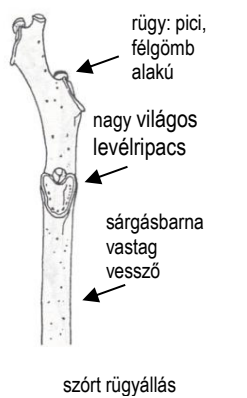

Bálványfa	Fehér akác	Egybibés galagonya	Gyepűrózsa
<i>Ailanthus altissima</i>	<i>Robinia pseudoacacia</i>	<i>Crataegus monogyna</i>	<i>Rosa canina</i>