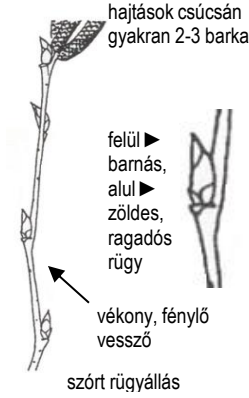

# Sóstói erdő fái/cserjéi - RÜGY

| Kocsányos tölgy      | Vörös tölgy          | Bibircses nyír        | Fehér nyár          |
|----------------------|----------------------|-----------------------|---------------------|
| <i>Quercus robur</i> | <i>Quercus rubra</i> | <i>Betula pendula</i> | <i>Populus alba</i> |

| HARS             | Mogyoró                 | Nyugati ostorfa            | SZIL             |
|------------------|-------------------------|----------------------------|------------------|
| <i>Tilia sp.</i> | <i>Corylus avellana</i> | <i>Celtis occidentalis</i> | <i>Ulmus sp.</i> |