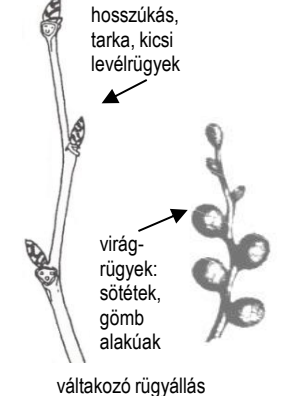

# Sóstói erdő fái/cserjéi - RÜGY

| Kocsányos tölgy      | Vörös tölgy          | Bibircses nyír        | Fehér nyár          |
|----------------------|----------------------|-----------------------|---------------------|
| <i>Quercus robur</i> | <i>Quercus rubra</i> | <i>Betula pendula</i> | <i>Populus alba</i> |

| HARS             | Mogyoró                 | Nyugati ostorfa            | SZIL             |
|------------------|-------------------------|----------------------------|------------------|
| <i>Tilia sp.</i> | <i>Corylus avellana</i> | <i>Celtis occidentalis</i> | <i>Ulmus sp.</i> |