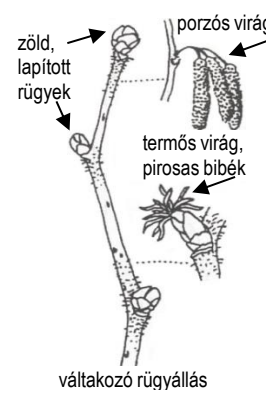

# Sóstói erdő fái/cserjéi - RÜGY

| Kocsányos tölgy      | Vörös tölgy          | Bibircses nyír        | Fehér nyár          |
|----------------------|----------------------|-----------------------|---------------------|
| <i>Quercus robur</i> | <i>Quercus rubra</i> | <i>Betula pendula</i> | <i>Populus alba</i> |

| HARS             | Mogyoró                 | Nyugati ostorfa            | SZIL             |
|------------------|-------------------------|----------------------------|------------------|
| <i>Tilia sp.</i> | <i>Corylus avellana</i> | <i>Celtis occidentalis</i> | <i>Ulmus sp.</i> |